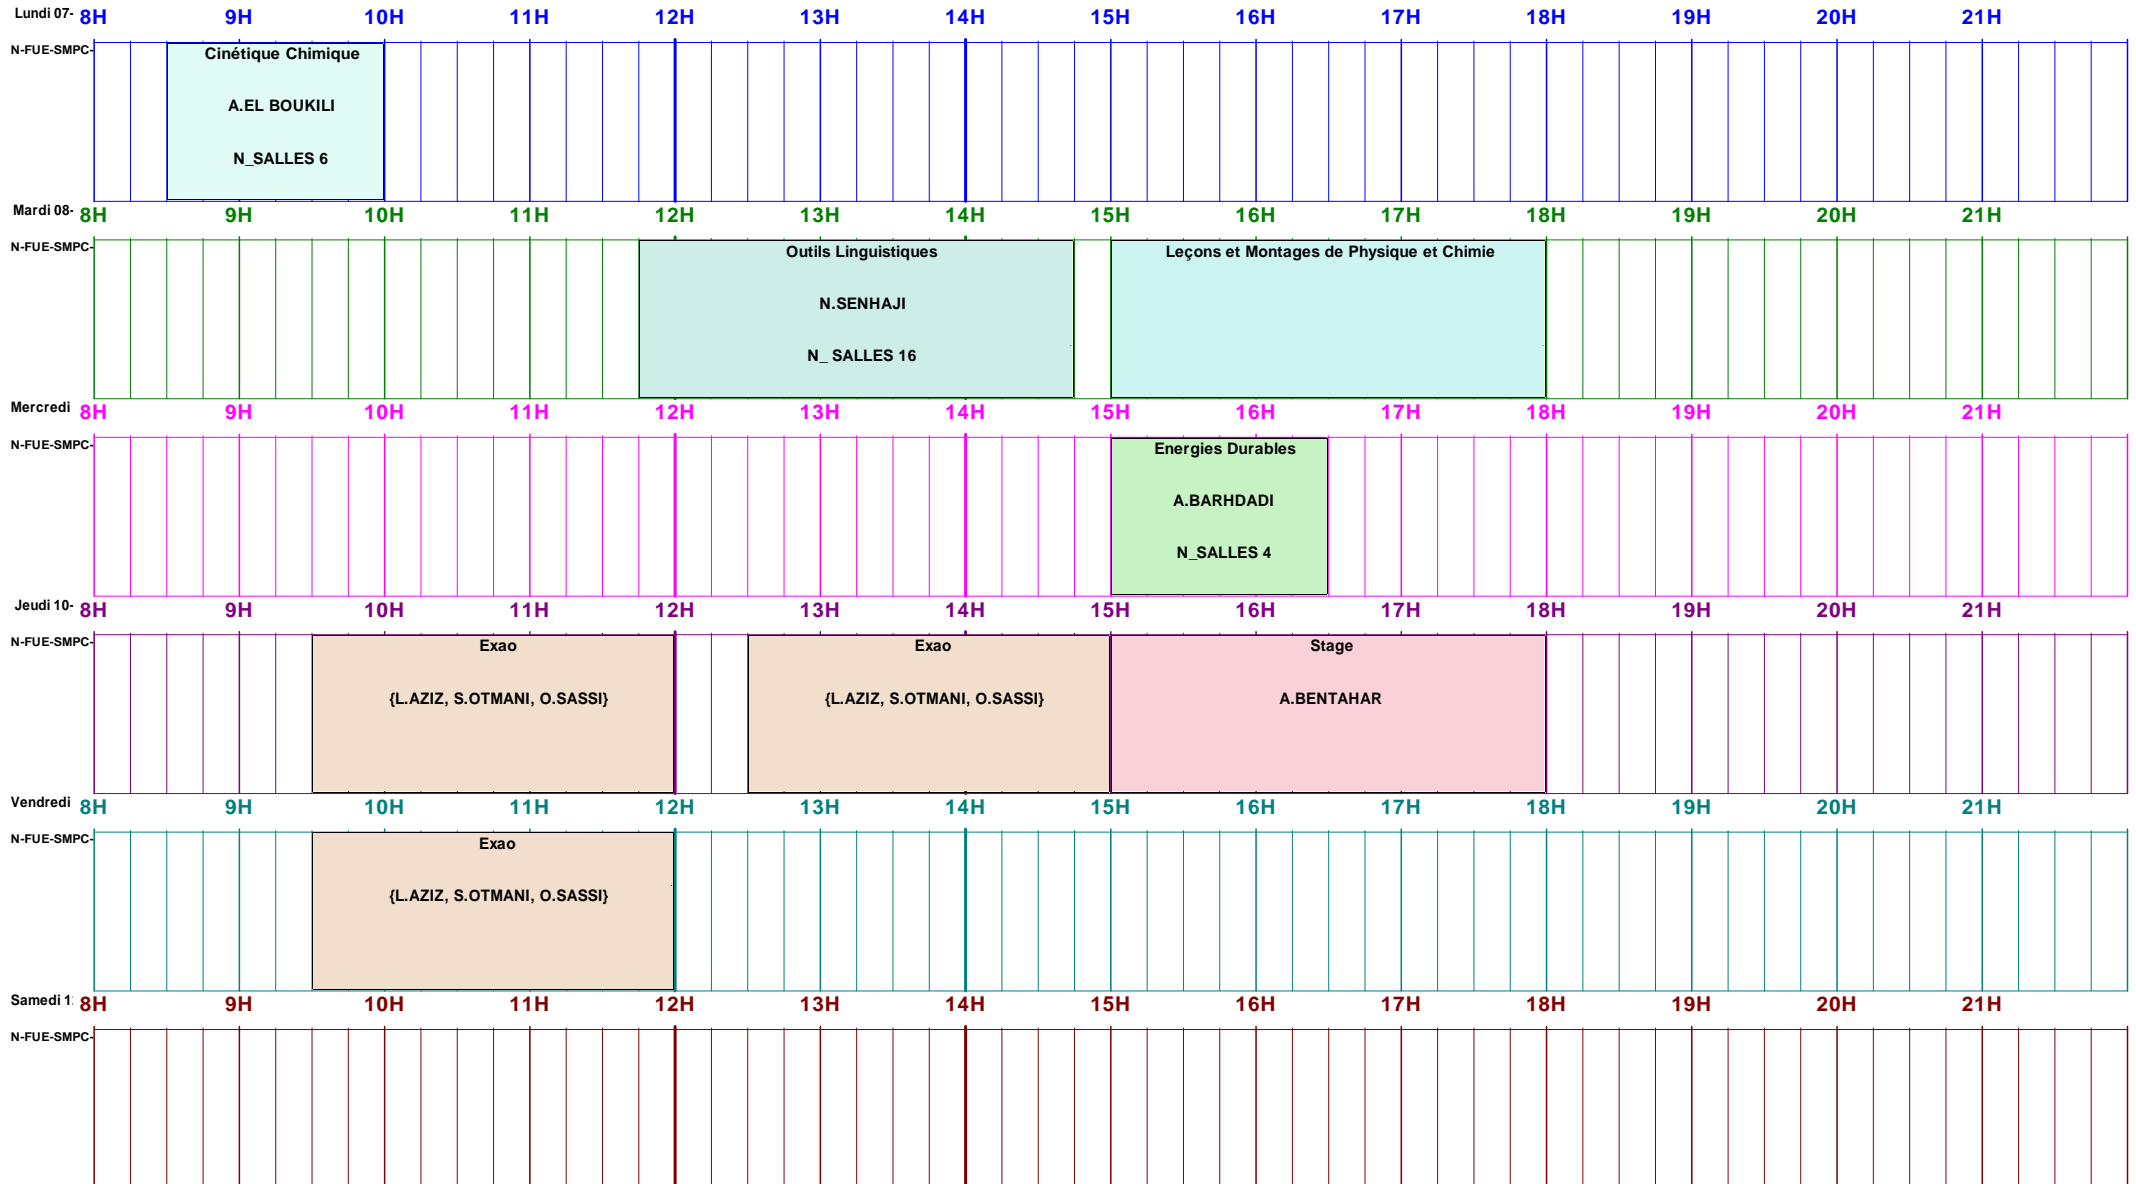

EMPLOI DU TEMPS -FUE SMPC S6

Période du : 07/02/2022 [6] au : 13/02/2022 [6] pour : N-FUE-SMPC-S6

2021-2022