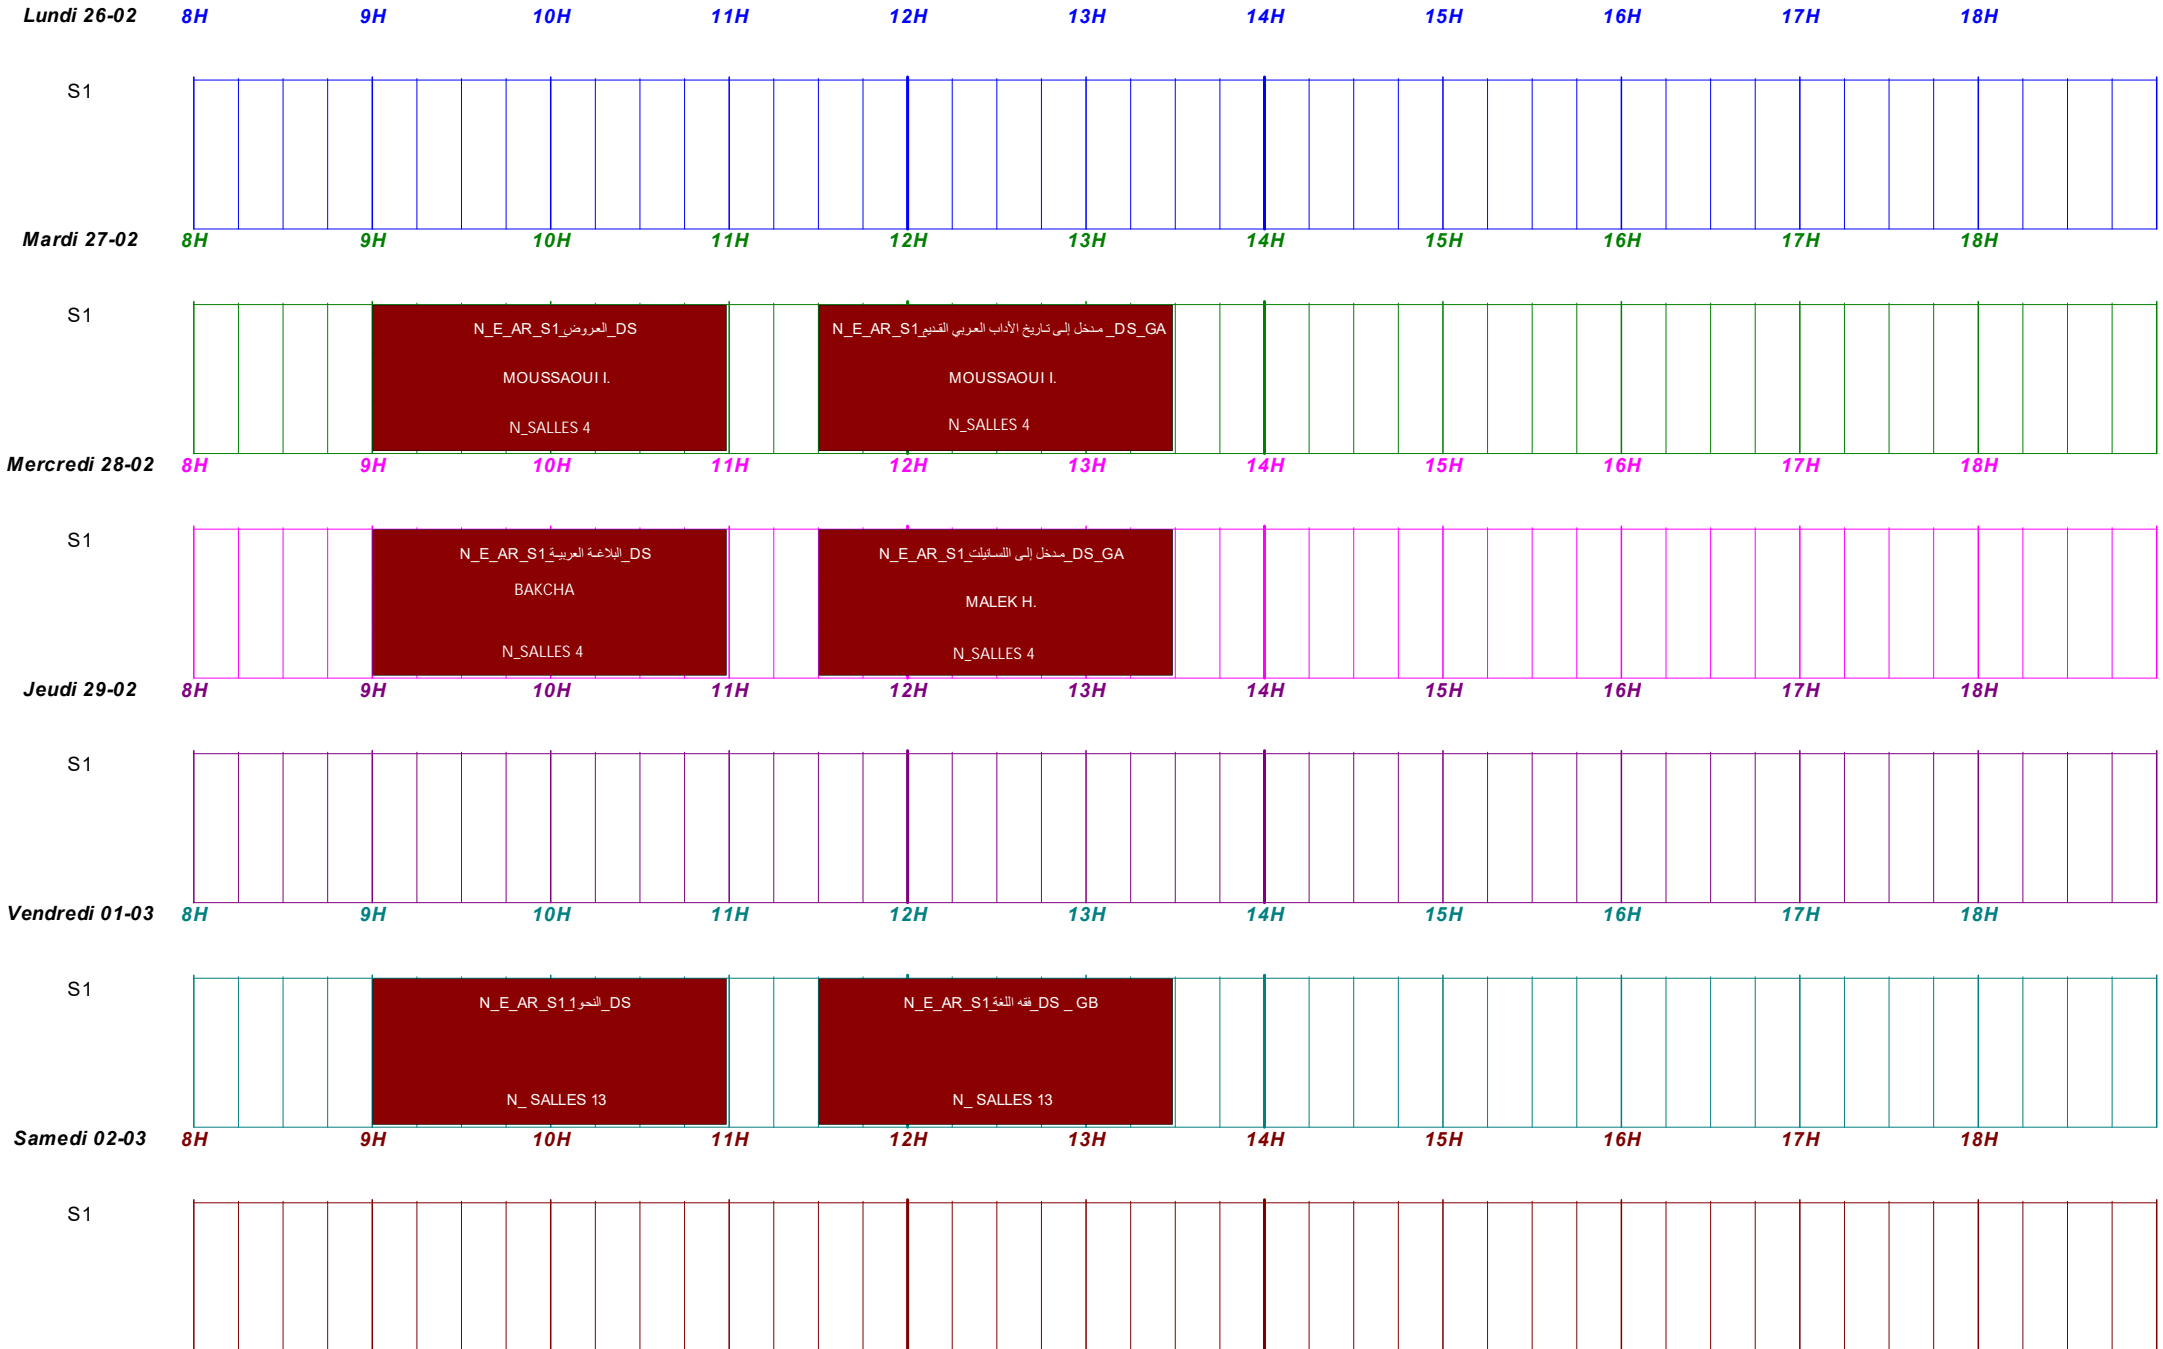

# CONTROL RATTRAPAGE -LE-ARABE-S1

Période du : 26/02/2024 [9] au : 03/03/2024 [9] pour : N-CLE-Arabe-S1

SESSION AUTOMNE 2024