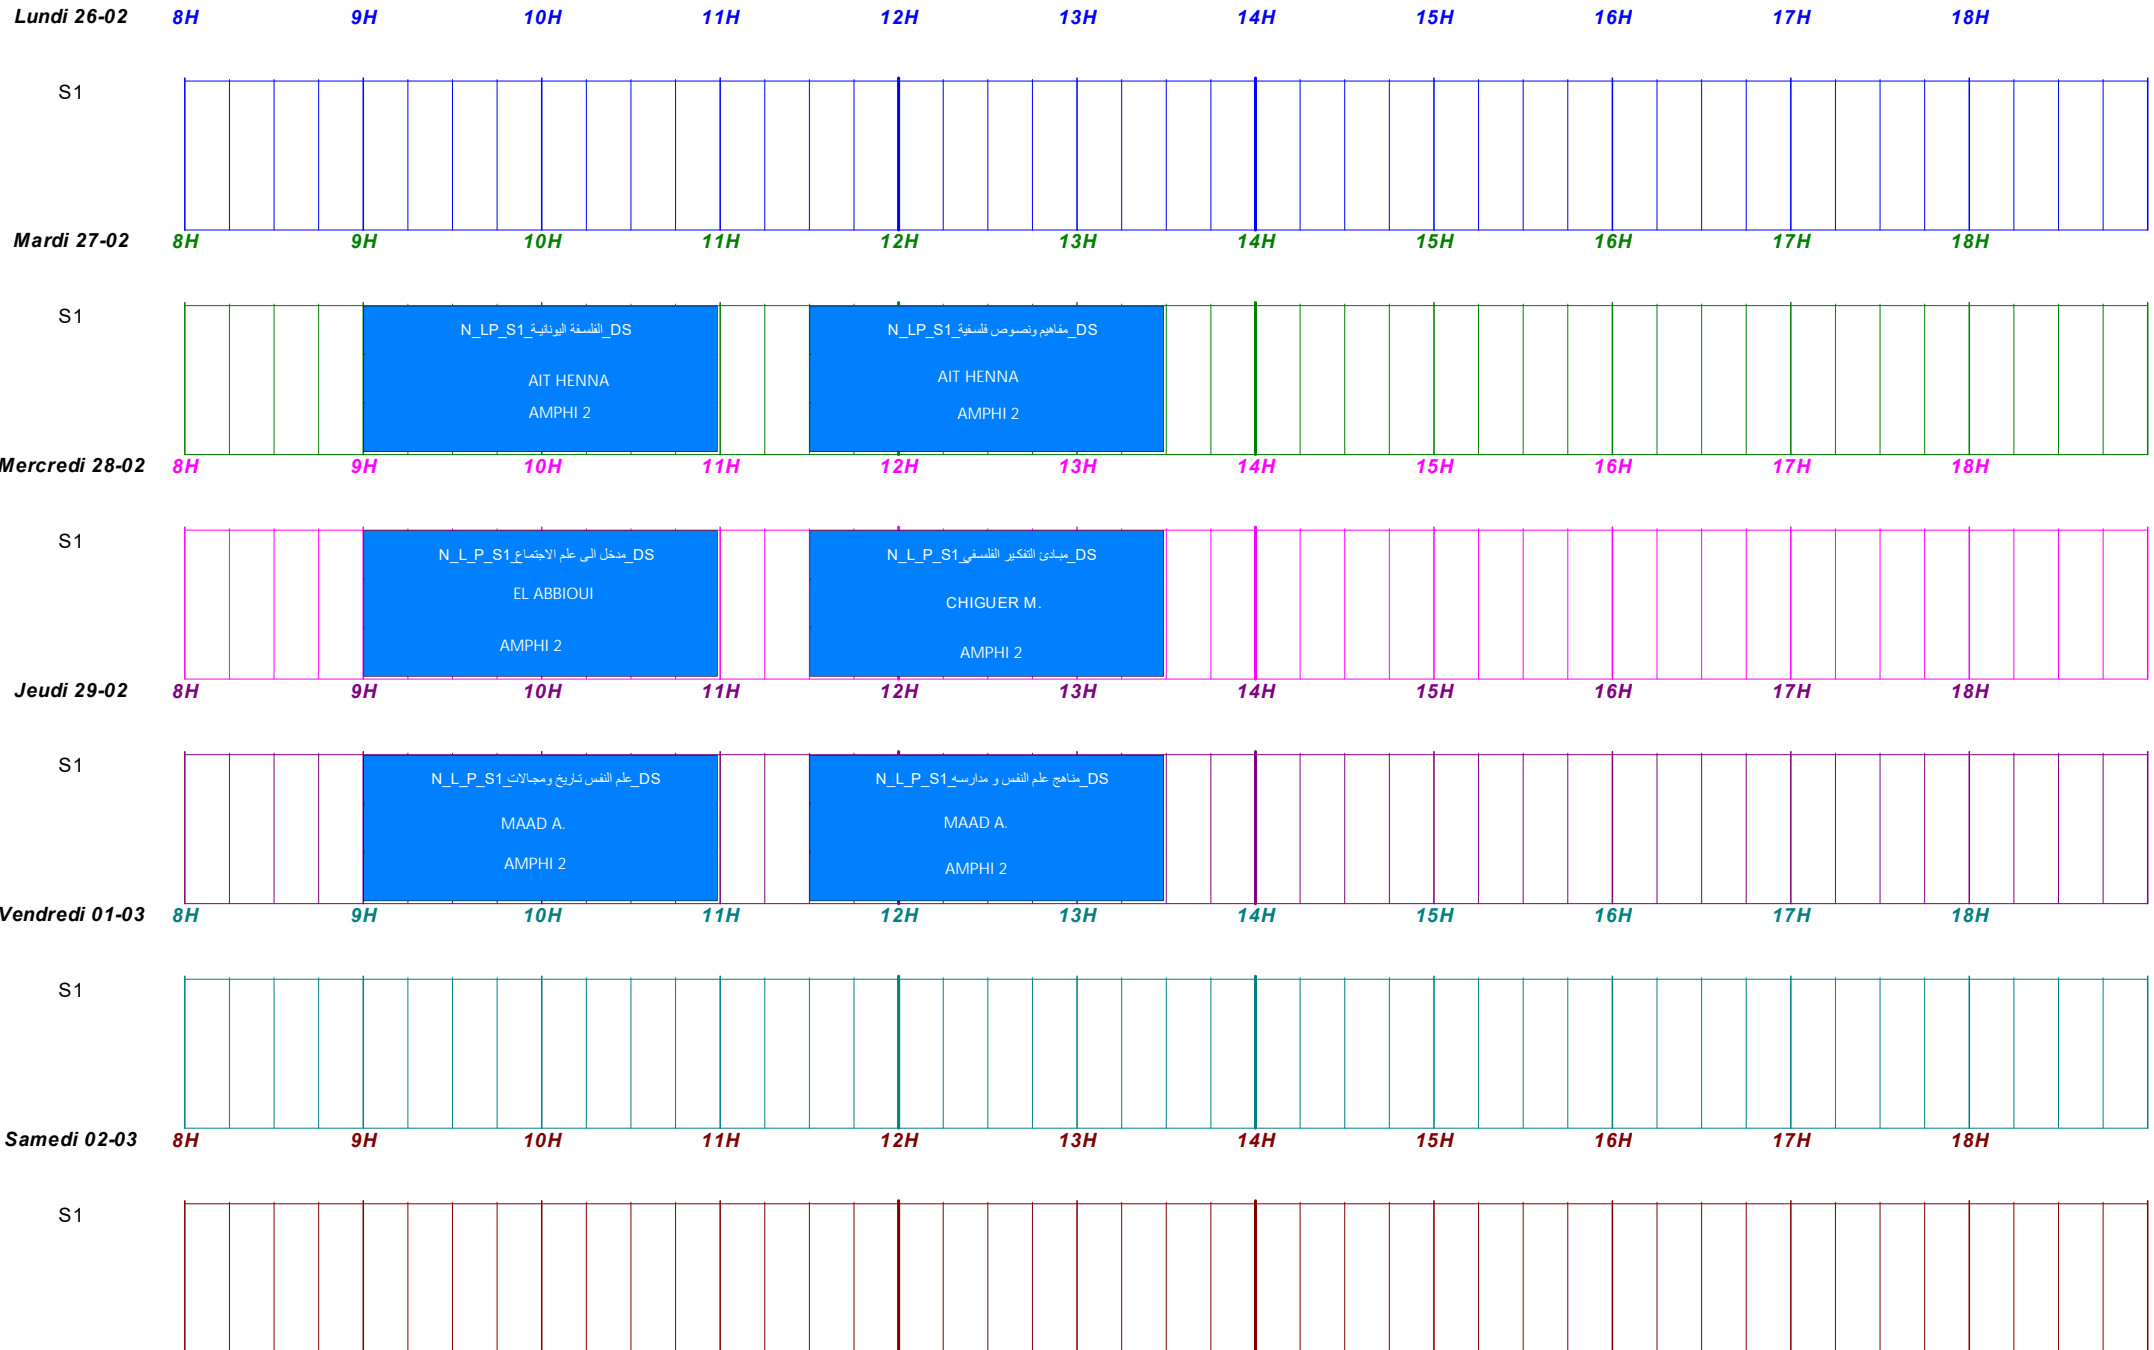

CONTROL RATRAPAGE-PHILO-S1

Période du : 26/02/2024 [9] au : 03/03/2024 [9] pour : N-CLE-Philosophie-S1

SESSION AUTOMNE 2024