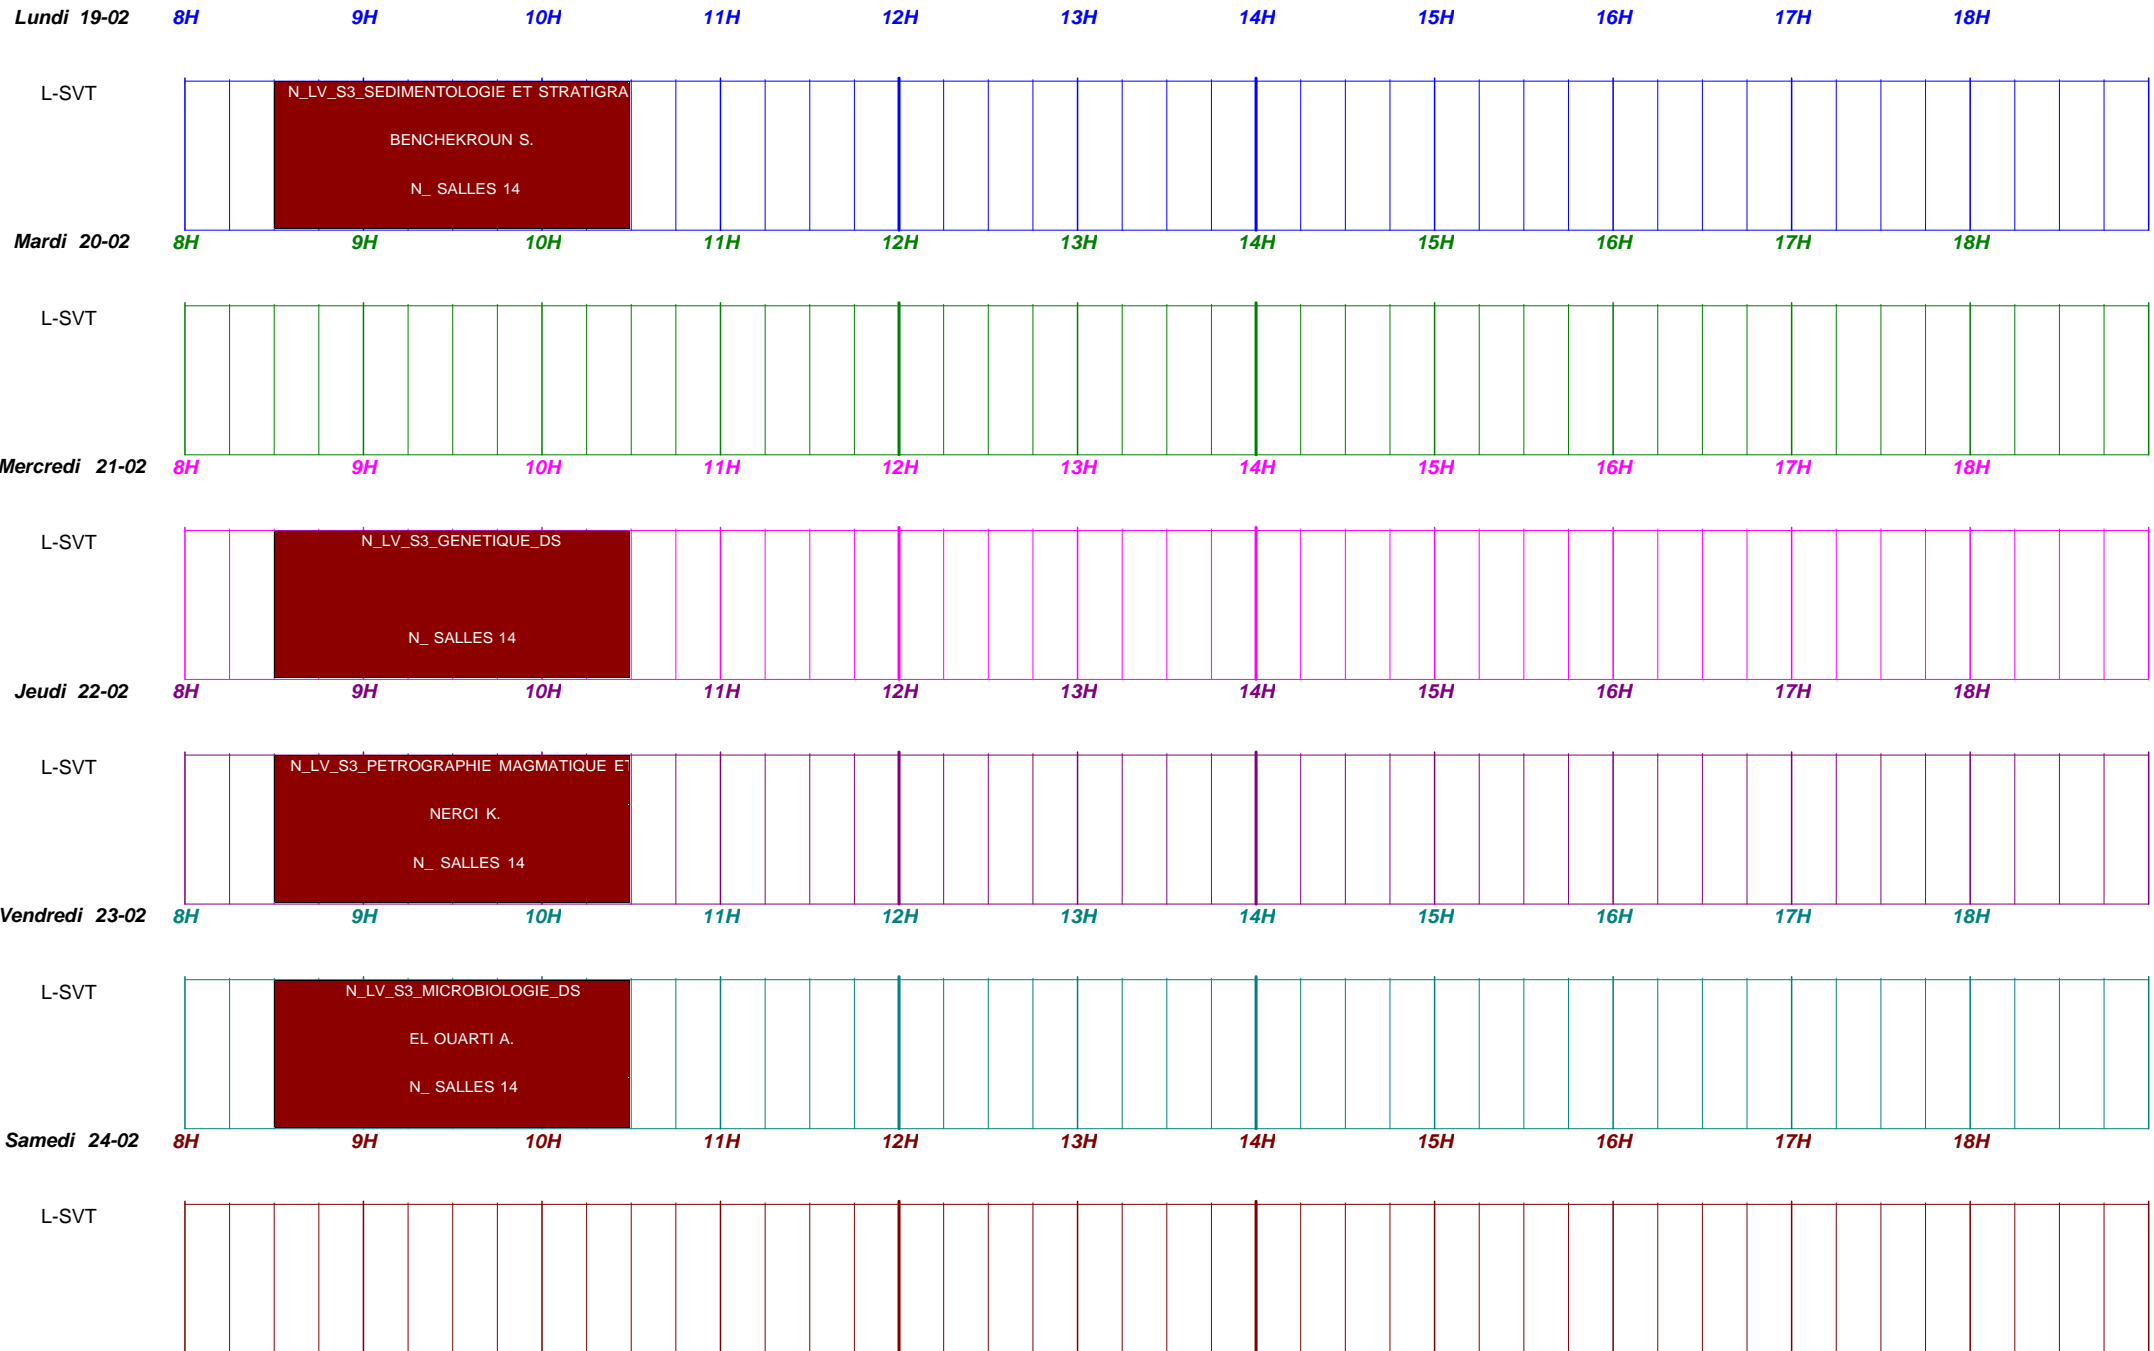

CONTROL RATTRAPAGE_LE SVT_S3

Période du : 19/02/2024 [8] au : 25/02/2024 [8] pour : N-L-SVT-S3

SESSION AUTOMNE 2024