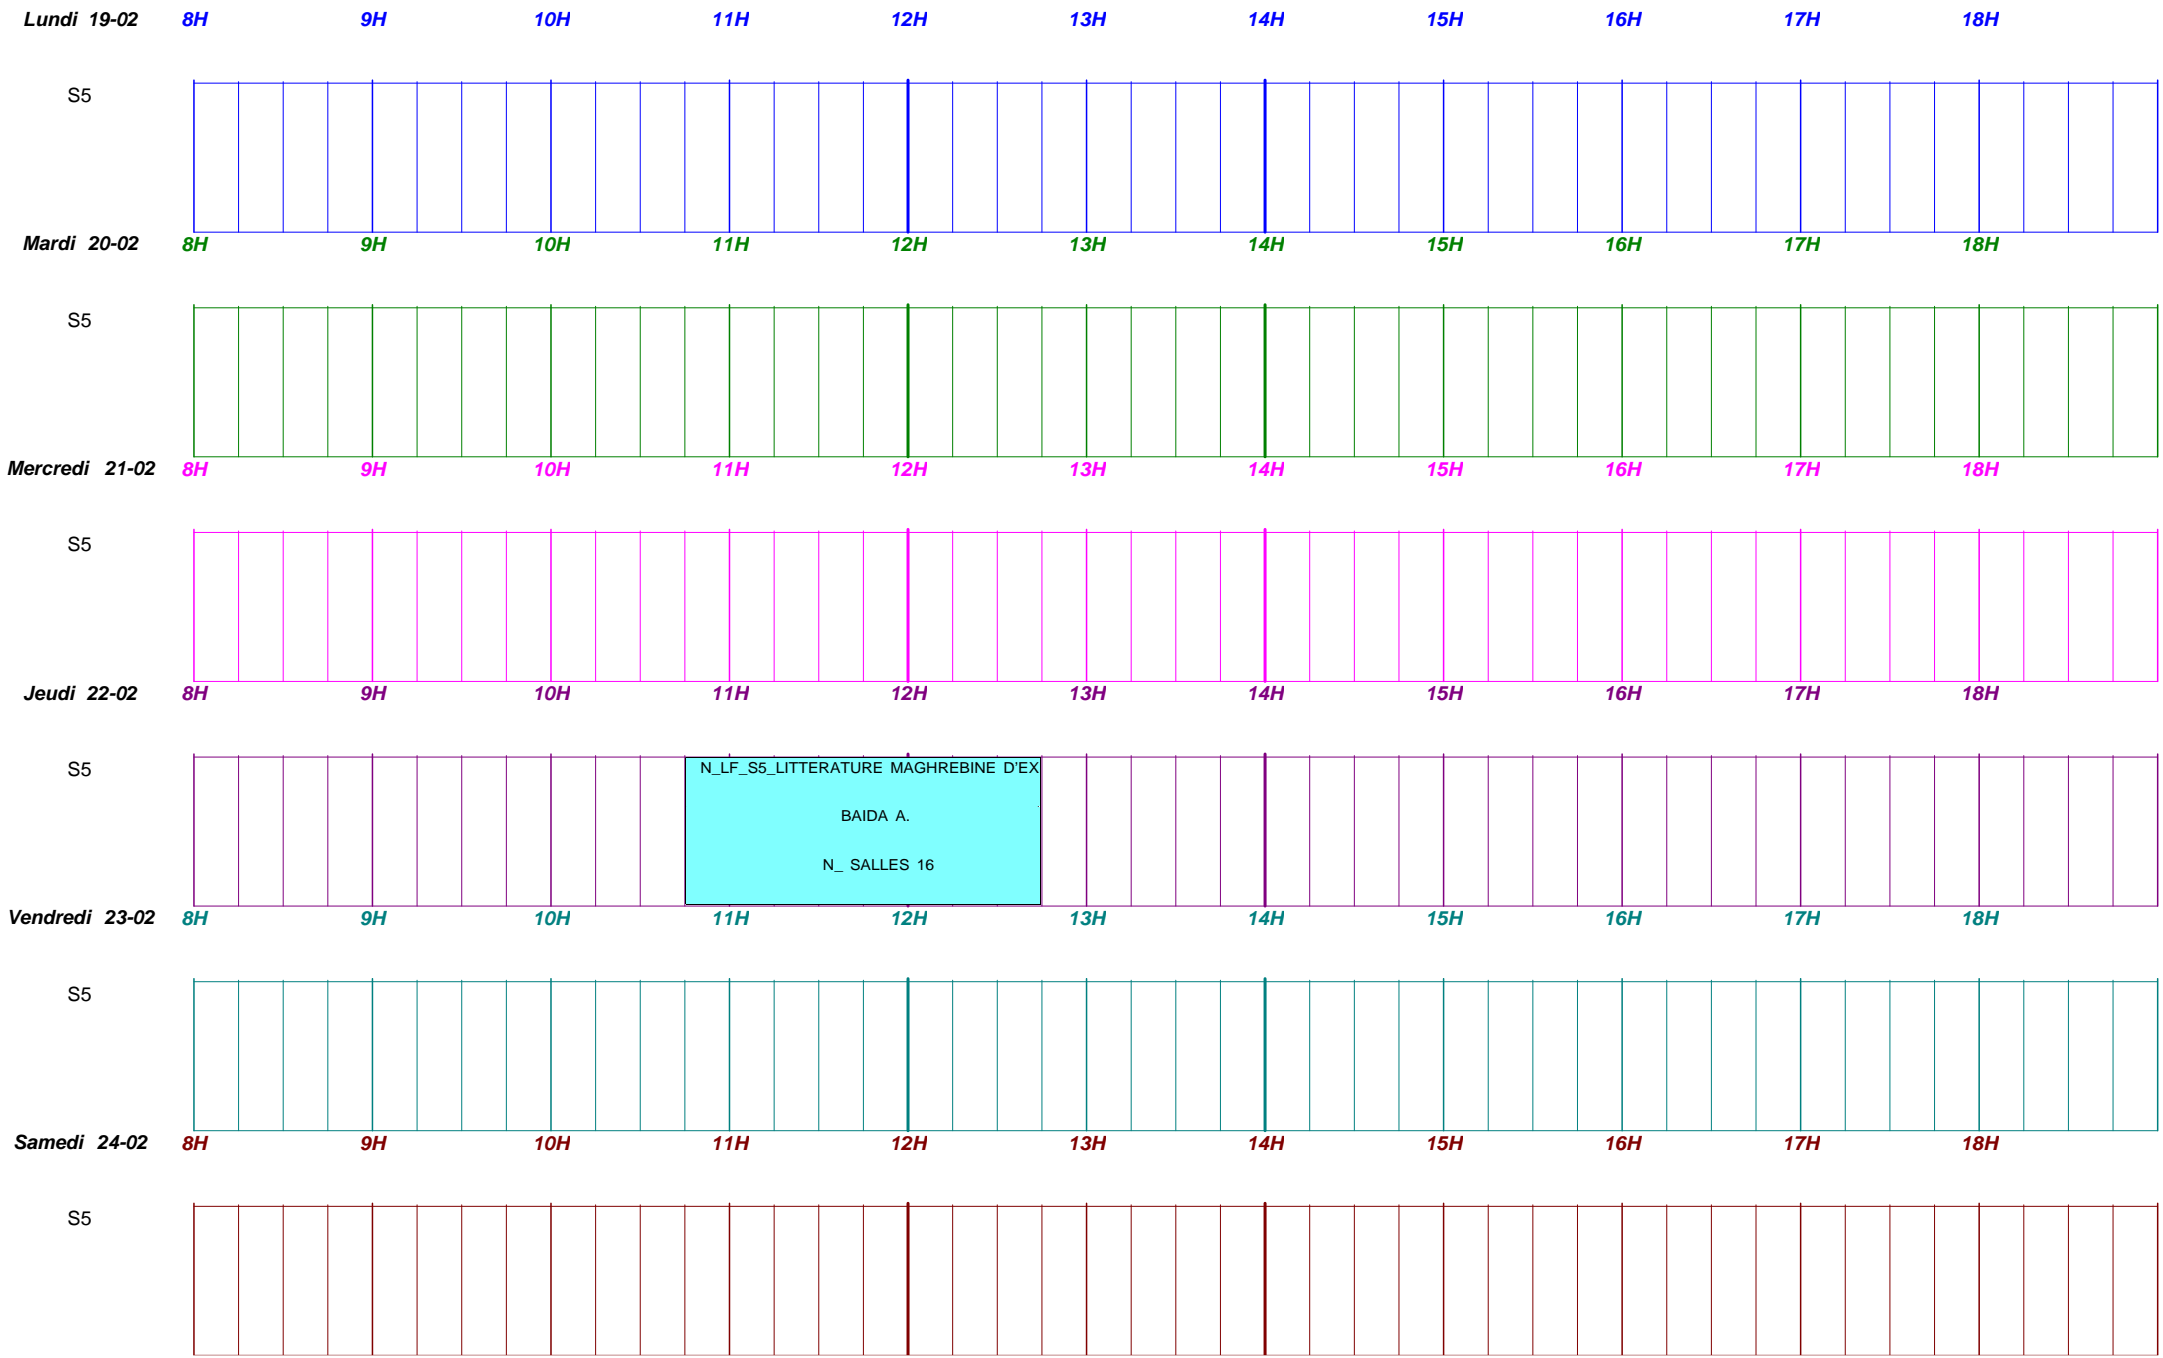

# EDT LE\_FR\_S5

Période du : 19/02/2024 [8] au : 25/02/2024 [8] pour : N-CLE-FRANCAIS-S5

SESSION PRINTEMPS 2024